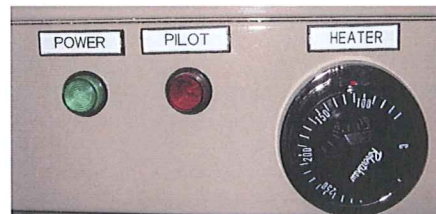

# SS-A-136 電気定温乾燥機 省スペース型

省スペース型の乾燥機  
電源はAC100Vで、コンセントを差込むだけで使用可能  
温度調節器をセットするだけの簡単操作

室内装はステン製  
棚段は4段  
棚板は標準で2枚付属

電源はAC100V  
本機はプラグ付きなので、  
電気工事は一切不要です  
※ただし、電源は他のものとの共有使用は避け、  
乾燥機のための単独電源でご使用下さい。

ホーローバット(410x285mm 8取)まで収納可能

温度調節器に必要な温度をセットするだけ  
後は自動運転で温度を保ちます

## 《仕様》

室内寸法 : W45xD40xH40cm  
外寸法 : W56xD57xH67cm  
消費電力 : AC100V 1.4kW  
温度範囲 : 80~200℃  
温度調節器 : ロバートショウ式  
室内装 : ステンレス製  
棚段数 : 4段  
付属品 : 棚板 2枚  
温度計0~200℃ 1本  
電源コード 2m (差込プラグ付き)

株式会社 東京篠原